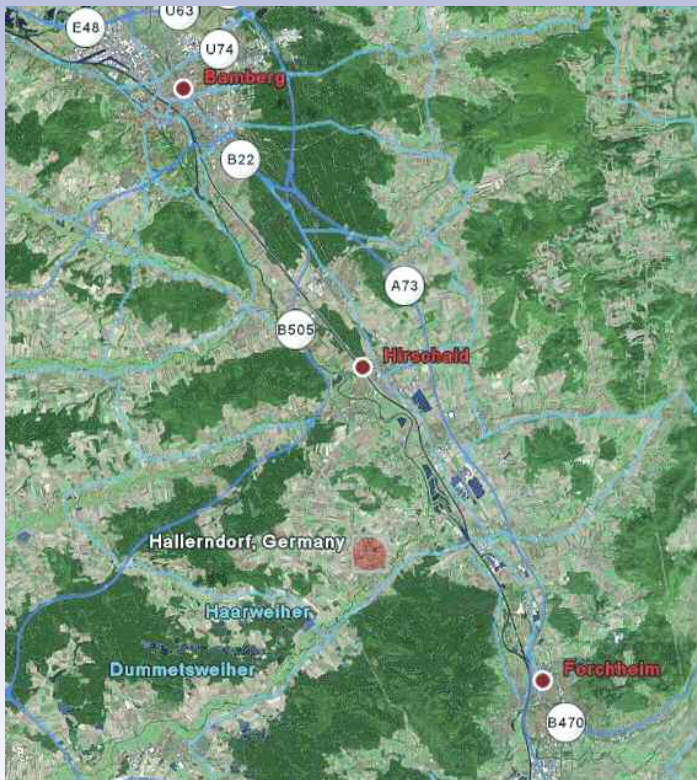

MODELLBAU FRIEDEL

Helitreffen 2010

13. FRIEDEL-HELITREFFEN IN HALLERNDORF

- Wann:** Samstag/Sonntag, 28. bis 29. August 2010
- Wo:** Auf dem Fluggelände des MBSC Hallerndorf.
- Von:** 9:00 Uhr bis ca. 20:00 Uhr (oder auch länger!)
- Verpflegung:** für das leibliche Wohl ist wie immer durch das Team des 1. MBSC Hallerndorf bestens gesorgt.
- Sonstiges:** Die Anreise ist jederzeit auch schon am Freitag, dem 27.08.2010 möglich!
Samstag ab 9:00 Uhr freies Fliegen.
Am Abend ab ca. 21:30 Uhr Nachtflug.
Die schönsten Scale-Helis erhalten einen Preis.

Anfahrt:

Autobahnausfahrt Forchheim Nord/Ebermannstadt
rechts Richtung Bamberg/Eggolsheim

Am Kreisverkehr links halten Richtung
Hallerndorf/Adelsdorf/Höchststadt Aisch.

Nach ca. 4 km rechts abbiegen nach Hallerndorf/Schnaid.

In Hallerndorf links halten, Richtung Kreuzberg.

Nach dem Ortsschild Hallerndorf nach ca. 500 m rechts abbiegen
zum Flugplatz (beschildert).